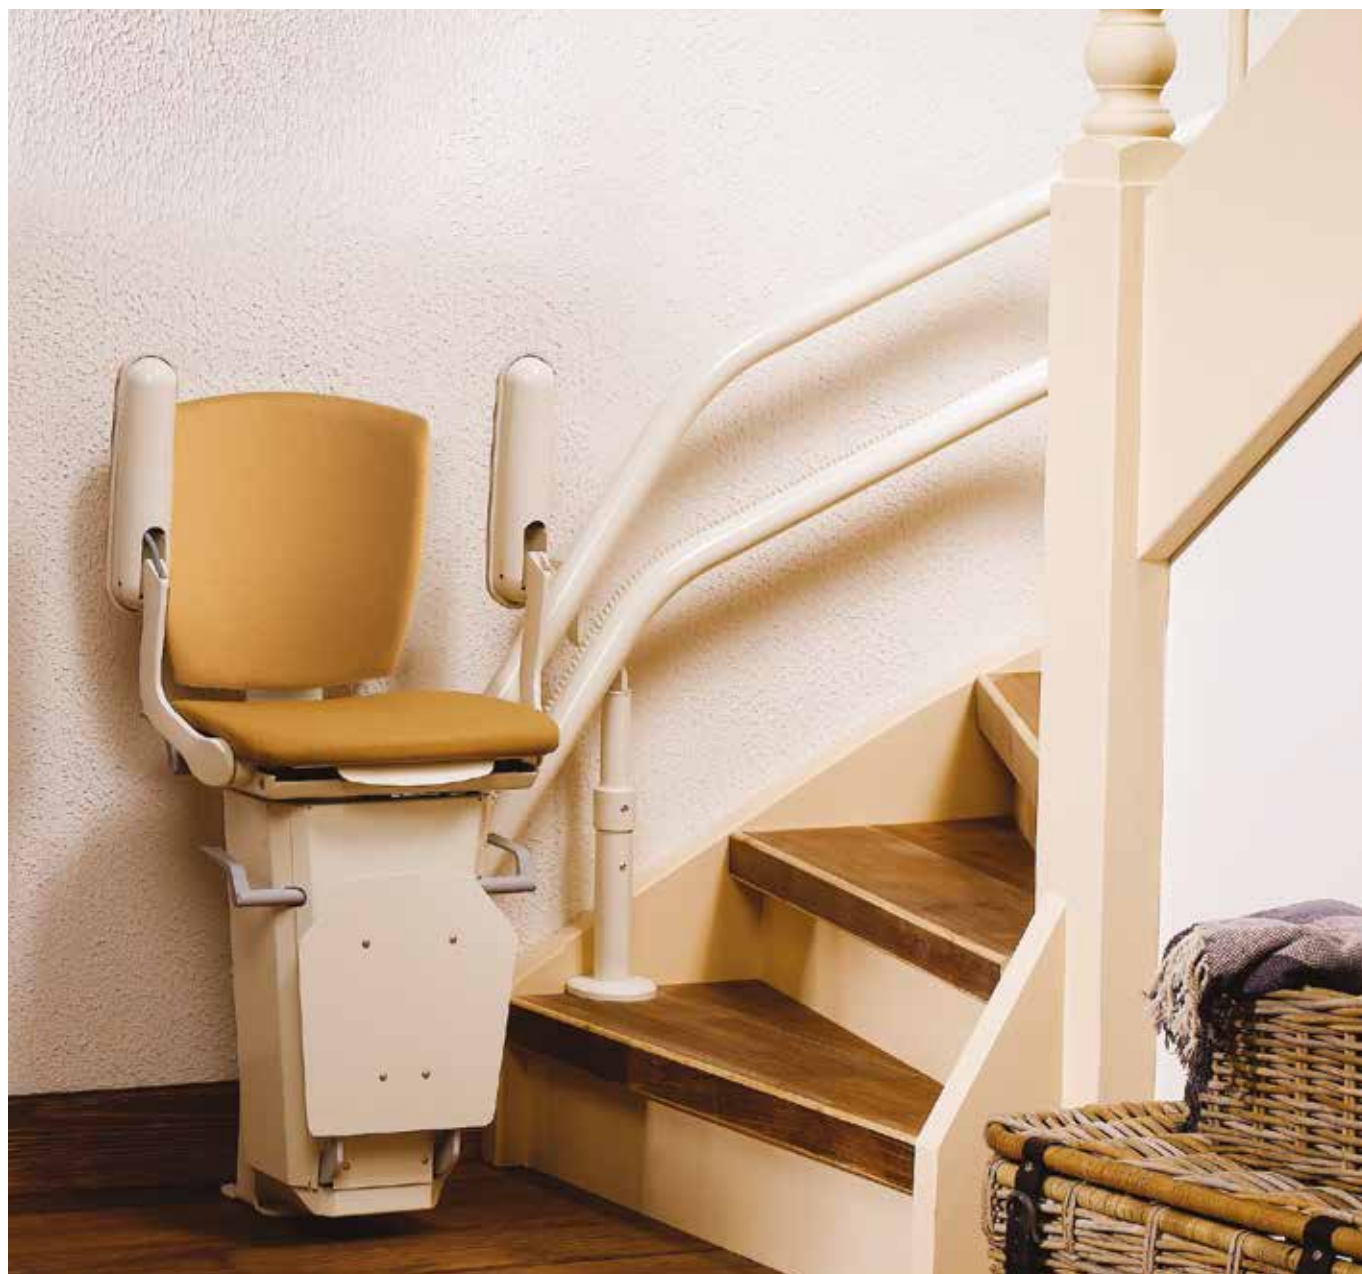

Lyber
movilidad

Sillas salvaescaleras SC-180

ESCALERAS CURVAS

SC-180

La silla salvaescaleras con doble guía

Lo primero que se aprecia de la silla SC-180 es el poco espacio que ocupa; compacta, pero de construcción sólida. La silla SC-180 tiene encanto y su diseño sutil y atemporal combina muy bien con cualquier interior.

Ventajas de la silla SC-180

- Maximiza el espacio de la escalera para los que no la usen
- Fuerte, segura y fiable
- Estéticamente se mezcla en cualquier espacio
- Las curvas cerradas son posibles, reduciendo así al máximo la pérdida de espacio

SC-180

Aún puede usar sus escaleras

En el diseño de la silla SC-180 se hizo todo lo posible para que el rail y la silla fueran lo más compactos posible. Los resultados son claros: los tubos son finos y se pueden instalar ajustados a la pared. La silla es tan compacta como cómoda y como resultado todo el mundo es capaz de usar sus escaleras con facilidad.

Diseño súper compacto

La silla SC-180 es distintiva por sus tubos. A menudo, éstos se pueden instalar cerca de la pared o barandilla, integrando el rail a la perfección y haciéndolo apenas visible.

SC-180