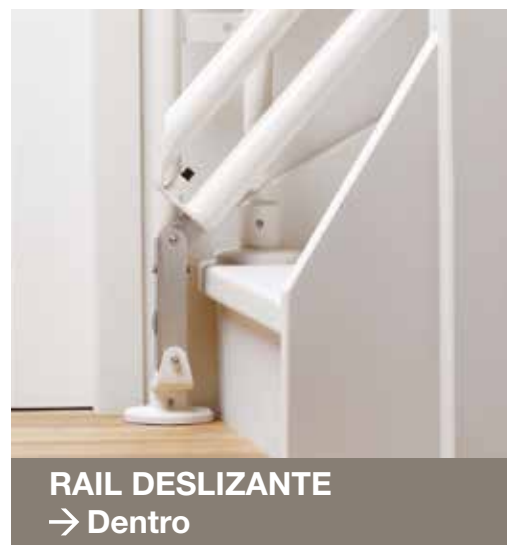

SC-180

La solución inteligente

La silla SC-180 ofrece una buena gama de soluciones inteligentes. El asiento se puede girar de forma manual o automática (dependiendo del modelo) en la parte superior de la escalera permitiendo un desmontaje seguro. La silla SC-180 dispone de reposapiés plegable manual como estándar, pero hay una opción motorizada para mayor comodidad.

El rail de la silla SC-180 puede ser completamente adaptado al interior de su hogar. ¿Hay poco espacio delante de sus escaleras? En ese caso, usted puede optar por un rail plegable o un rail deslizante. Por supuesto, este modelo es también compatible con las curvas de aparcamiento en la parte superior e inferior.