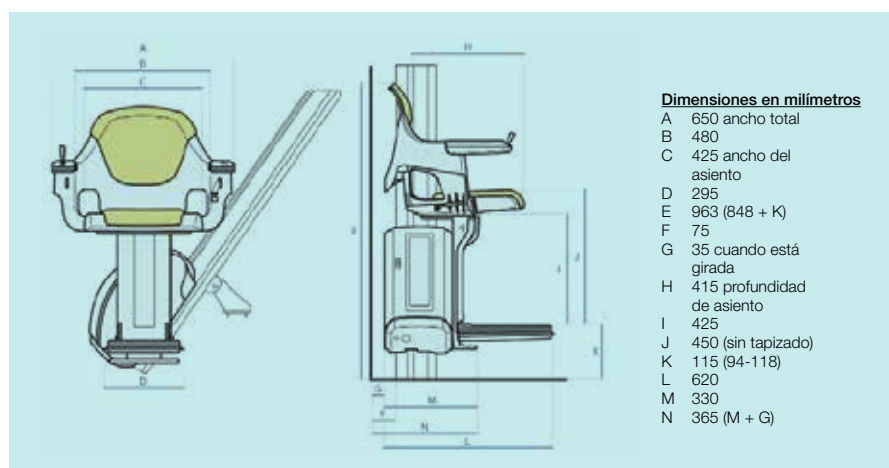

Abatible automático

SR-100 se encuentra ahora disponible con el raíl abatible automático. Esta es la respuesta a todos los hogares que poseen obstrucciones al pie del inicio de la escalera, típicamente una puerta. A través del control remoto la parte inferior del raíl se pliega silenciosamente, dejando el paso libre de obstrucción.